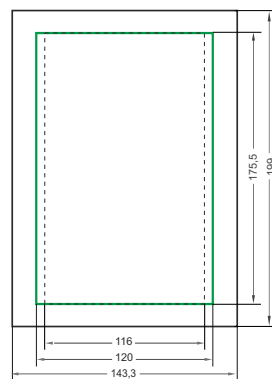

### Plakato matmenys:

| Skydo formatas (PxA, m) | Spaudos matmenys (PxA, mm) | Medžiaga                                 |
|-------------------------|----------------------------|--|
| 1,48x2,15               | 1480x2150                  | PVC Frontlit $\geq$ 430 g/m <sup>2</sup> |

Maketas  
Matoma dalis  
Saugus plotas

#### Plakato matmenys:

| Skydo formatas (PxA, m) | Spaudos matmenys (PxA, mm) | Medžiaga            |
|-------------------------|----------------------------|---------------------|
| 1,20x1,755              | 1200x1755                  | Maxima SILK, 150gsm |