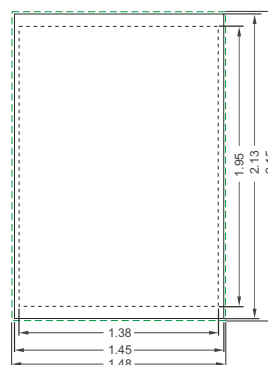

### Plakato matmenys:

| Skydo formatas (PxA, m) | Spaudos matmenys (PxA, mm) | Medžiaga                                 |
|-------------------------|----------------------------|--|
| 1,48x2,15               | 1480x2150                  | PVC Frontlit $\geq$ 430 g/m <sup>2</sup> |

#### Plakato matmenys:

| Skydo formatas (PxA, m) | Spaudos matmenys (PxA, mm) | Medžiaga            |
|-------------------------|----------------------------|---------------------|
| 1,20x1,755              | 1200x1755                  | Maxima SILK, 150gsm |